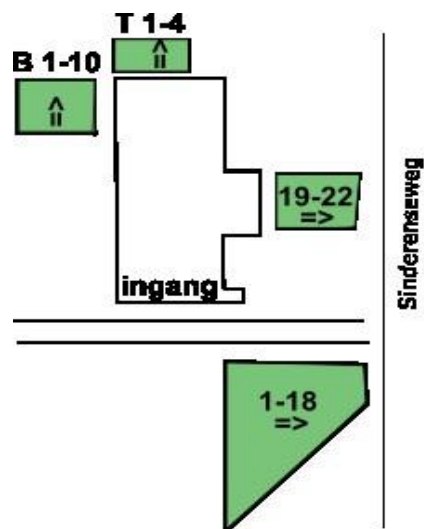

Vaste planten

Acaena magellanica

Acaena micr. 'Kupferteppech'
Acanthus mollis
Achillea clypeolata
Achillea 'Coronation Gold'
Achillea fil. 'Cloth of Gold'
Achillea mill. 'Appleblossom'
Achillea mill. 'Cassis'
Achillea mill. 'Paprika'
Achillea mill. 'Red Velvet'
Achillea mill 'Red Beauty'
Achillea 'Moonshine'
Achillea ptarmica 'Noblessa'
Achillea ptarm. 'The Pearl'
Achillea 'Terracotta'
Achillea tom. 'Aurea'
Achillea tom. 'Golden Fleece'
Achillea umbellata
Aconitum anthora
Aconitum carm. 'Arendsii'
Aconitum henryi 'Spark'
Aconitum lamarckii
Aconitum napellus
Aconitum nap. 'Newry Blue'
Aconitum nap. vulg. 'Albidum'
Actaea rubra
Agapanthus africanus
Agastache aurantiaca 'Tango'
Agastache 'Black Adder'
Agastache 'Blue Fortune'
Agastache hybr. 'Globetrotter'
Agastache mexicana 'Sangria'
Agastache 'Red Fortune'
Agastache rugosa
Agastache rug. 'Alabaster'
Agastache rug. 'Little Adder'
Agastache rugosa 'Korean Zest'
Ajuga reptans 'Braunherz'
Alcea 'Park Rondell'
Alcea 'Poetry'
Alcea ficifolia
Alcea ficifolia 'Happy Lights'
Alcea ficifolia 'Las Vegas'
Alcea rosea 'Simplex'
Allium cernuum 'Hidcote'
Allium 'Millenium'
Allium senescens
Allium sen. 'Glaucum'
Allium sen. 'Montanum'
Allium ursinum
Alstroemeria aur. 'Orange King'
Althaea cannabina
Althaea officinalis
Alyssum montanum 'Berggold'
Alyssum saxatile

Rij 1 t/m 18 start in tunnel voor

Rij 20 t/m 29 stuk naast nieuwe kas

Rij T: Achter de kas bij de tunnel

Rij B: rechts naast het bassin

K = in de kas